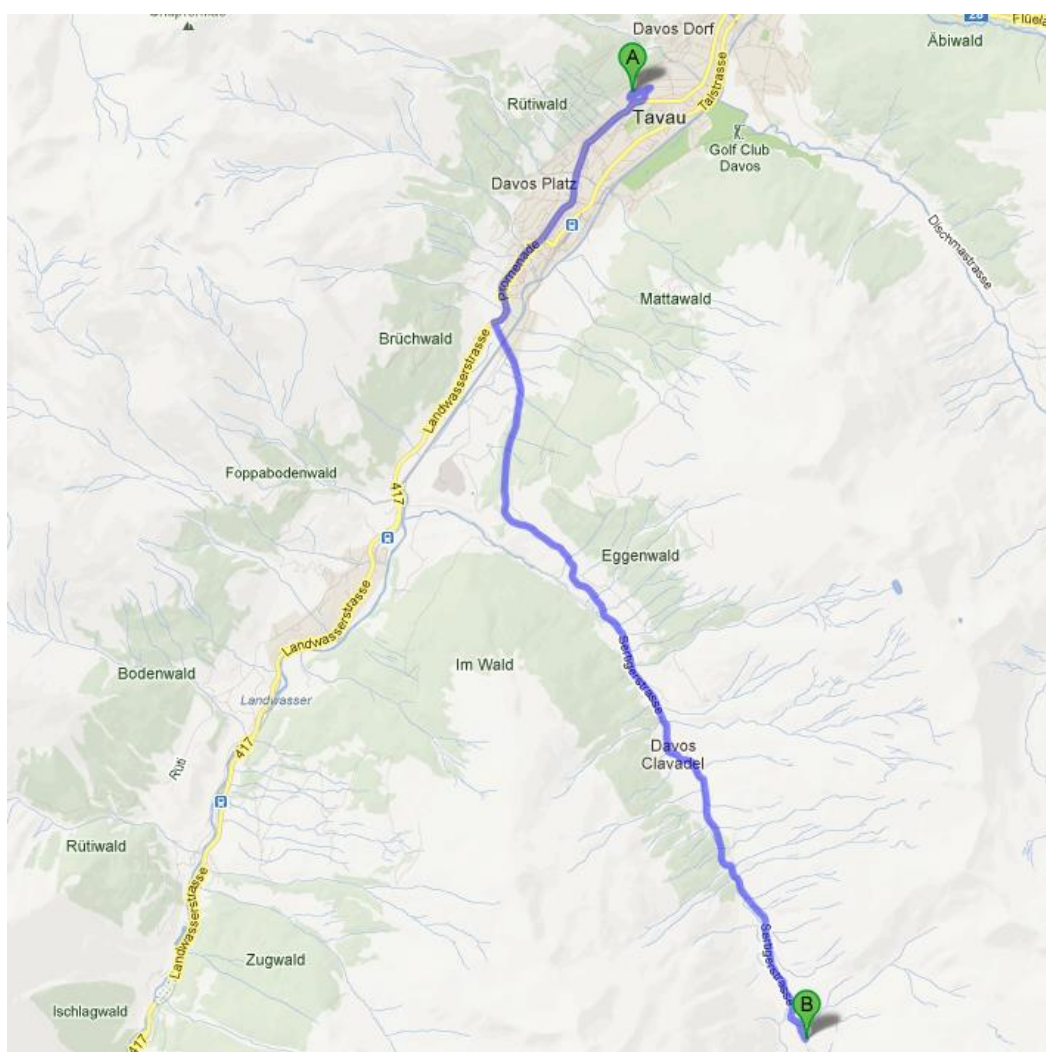

CHALET BERGHOF SERTIG – ANREISE & TRANSFER

Das Chalet Berghof Sertig ist in Richtung Clavadel 10km vom Waldhotel Davos entfernt und mit dem Auto oder unserem Hotelbusshuttle in 15 Minuten zu erreichen. Der Davoser Ortsbus fährt stündlich nach Sertig und hält nach einer 20minütigen Fahrt direkt vor der Haustüre. Im Sommer lohnt sich eine Fahrradtour inmitten blühender Matten, dichter Wäldern und markanter Gipfeln.

Nachdem Sie im Waldhotel Davos eingekcheckt haben, weisen wir Ihnen den Weg zum Chalet Berghof Sertig. Unser Hotelbus steht zudem für einen regelmässigen Transfer zwischen Sertig und Davos zur Verfügung. Wir bitten Sie jedoch um Voranmeldung.